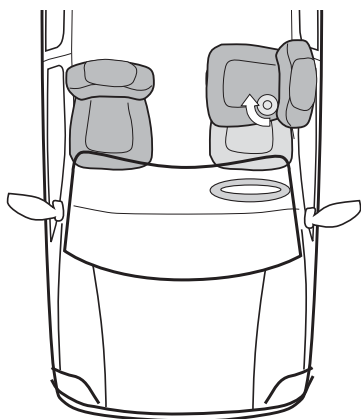

## Vridplattan som vrider stolen inåt i bilen

### Lämplig för MPV-bilar och minibussar

Turnin är en vridplatta som vrider stolen inåt i bilen. Den är avsedd för MPV-bilar och minibussar och underlättar vid överflytt mellan rullstol och bilstol. Den rullstolsburne kör in i bilen via ramp eller rullstolslyft och låser fast rullstolen i golvets rullstolslås eller annan typ av förankring.