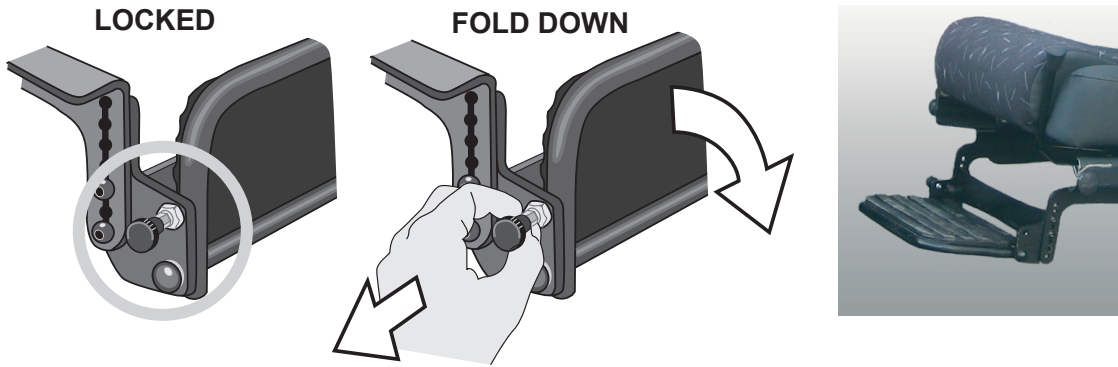

Turny HD/Orbit

How to use the footrest

EN

417084-I 2019/05