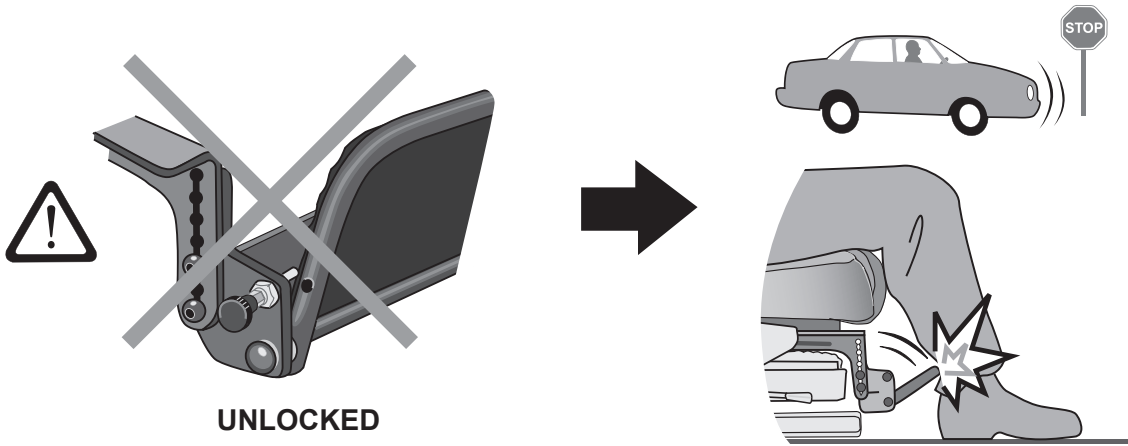

Turny HD/Orbit

How to use the footrest

EN

417084-I 2019/05